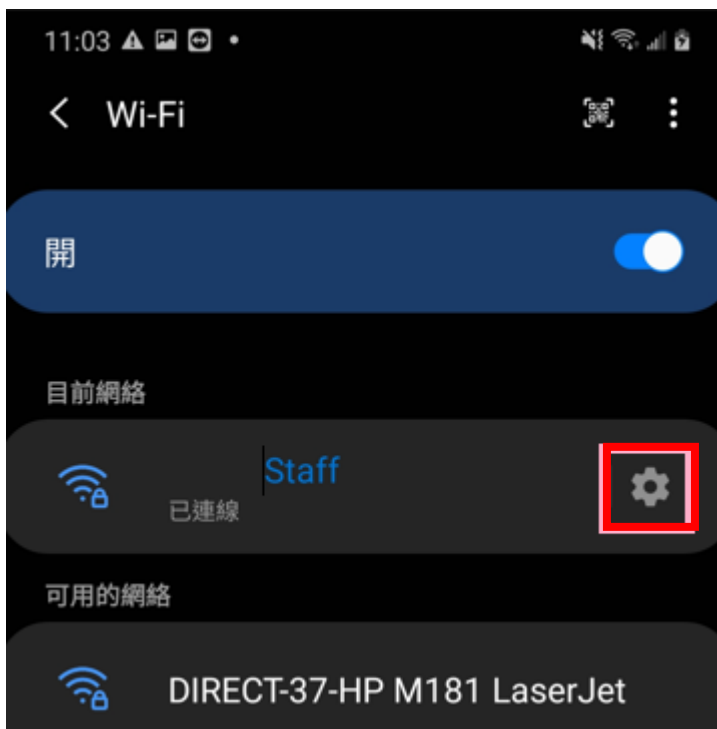

1. 請在您的智慧手機上打開-設定。

2. 在設定中，請選擇-連接

3. 請選擇當前使用的 WIFI

4. 點擊右邊的齒輪圖標。

5. 在下方選擇-進階選項。

6. 在下方選擇-使用手機 MAC。

備註：部分裝置可於隱私上選擇。

免責聲明