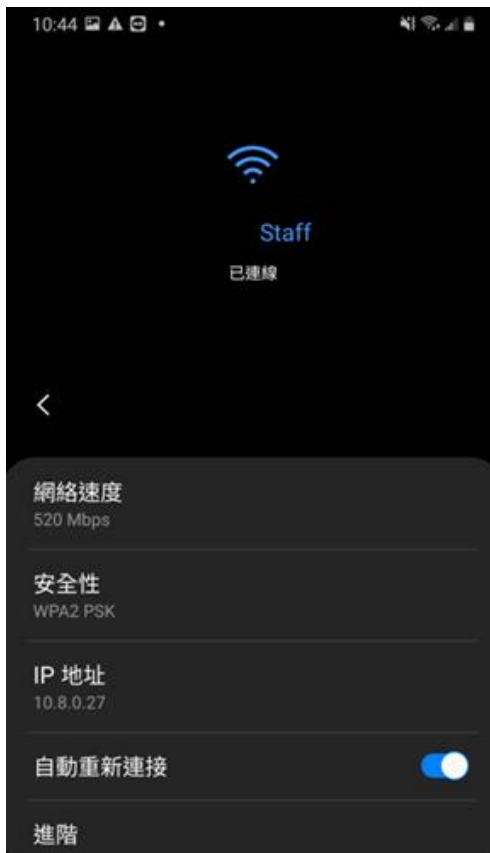

1. 請在您的智慧手機上打開-設定。

2. 在設定中，請選擇-連接

3. 請選擇當前使用的 WIFI

4. 點擊右邊的齒輪圖標。

5. 在下方選擇-進階選項。

6. 在下方選擇-使用手機 MAC。

備註：部分裝置可於隱私上選擇。

免責聲明