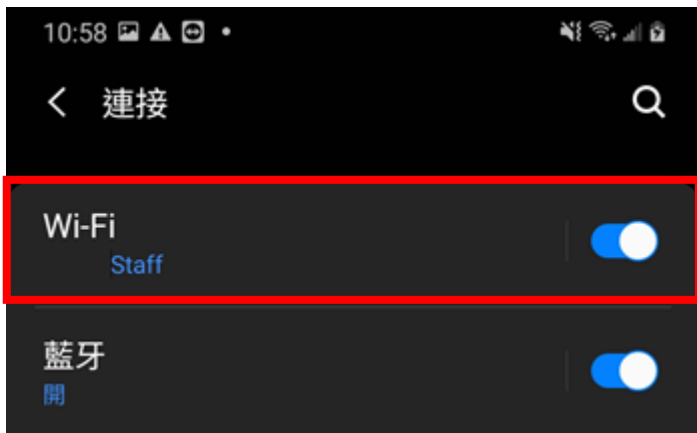

如何將 Android 10 及以上版本手機 MAC 地址(MAC Address)設置為本機地址(MAC Address)

使用 Android 10 及以上版本的用戶安裝 DAR APP 需注意，由於 DAR APP 是使用 MAC address 用來確定用戶裝置(Mobile Device)身份，但 Android 系統在 ver 10 版本開始，預設 MAC address 為隨機，因此用戶必須設定 MAC address 為本機方可使用 DAR APP。(如果使用隨機模式會導致裝置提示再次重新註冊/無法登錄。)

1. 請在您的智慧手機上打開-設定。

2. 在設定中，請選擇-連接

3. 請選擇當前使用的 WIFI

4. 點擊右邊的齒輪圖標。

5. 在下方選擇-進階選項。

6. 在下方選擇-使用手機 MAC。

備註：部分裝置可於隱私上選擇。

免責聲明